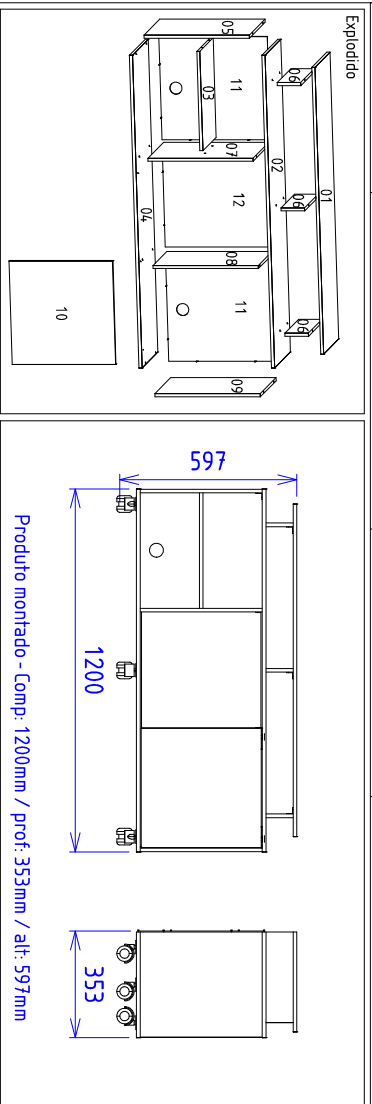

Obs: Usar caixa de embalagem para formar o chão na hora da montagem.
 Note: Use the packing box to cover the floor at the time of assembly.
 Nota: Utilice la caja de embalaje para cubrir el suelo en el momento del montaje.

Vista frontal

Vista interna

Cód.	Referência	Cor	Peças	Qt.	Medidas	M.P.	Piece	Pieza
		Malbec tx / Rivier tx.						
01	1851A0.001	510	Tampo	1	1100x330x12	MDP	Top	cuabierta superior
02	1851A0.002	510	Tampo intermediário	1	1200x350x12	MDP	Intermediate top	superior intermedia
03	1851A0.003	510	Prateleira	1	382x290x12	MDP	Shelf	estante
04	1851A0.004	510	Base	1	1200x350x12	MDP	Base	base
05	1851A0.005	510	Lateral esquerda	1	404x349x12	MDP	Left-back	lado izquierdo
06	1851A0.006	510	Divisão DVD	3	300x90x12	MDP	DVD Division	DVD división
07	1851A0.007	530	Divisão esquerda	1	404x349x12	MDP	Left Division	la división izquierda
08	1851A0.008	530	Divisão direita	1	404x305x12	MDP	Right Division	la división de la derecha
09	1851A0.009	510	Lateral direita	1	404x349x12	MDP	Right side	división de la derecha
10	1851A0.010	530	Porta	1	396x396x12	MDP	Door	puerta
11	1851A0.011	510	Fundo Lateral	2	416x396x3	HDF	Lateral Background	Fondo Side
12	1851A0.012	510	Fundo central	1	416x396x3	HDF	Central fund	Fondo Central

Para pedidos de Assistência Técnica, agrupar a Referência da peça com o n.º da Cor. Ex: 1851A0.001.510 (TAMPO na cor MALBEC TX.)

A	B	C	D	E
Parafuso 3,5 x 12 / Screw 3,5 x 12 - 54 Tornillo 3,5 x 12 - 54	Parafuso 3,5 x 40 / Screw 3,5 x 40 - 14 Tornillo 3,5 x 40 - 14	Cavilha 6 x 30 / Dowel Pin 6 x 30 - 18 Caville 6 x 30 - 18	Junção de fundos / Junction of funds / Conexión de fondos - 04	Preço 8 x 8 / Nail 8 x 8 / Clavo 8 x 8 - 32
cantoneiras 2 turas Corner 2 roles Esquina 2 agujeros - 14	Kit porta de correr Kit Sliding door Kit puerta corredera - 01	Rodizio com trava Rodizio with lock Rodizio con bloqueo - 02	Rodizio sem trava Rodizio without lock Rodizio sin bloqueo - 03	Trilho de alumínio Aluminum rail Riel aluminio - 02