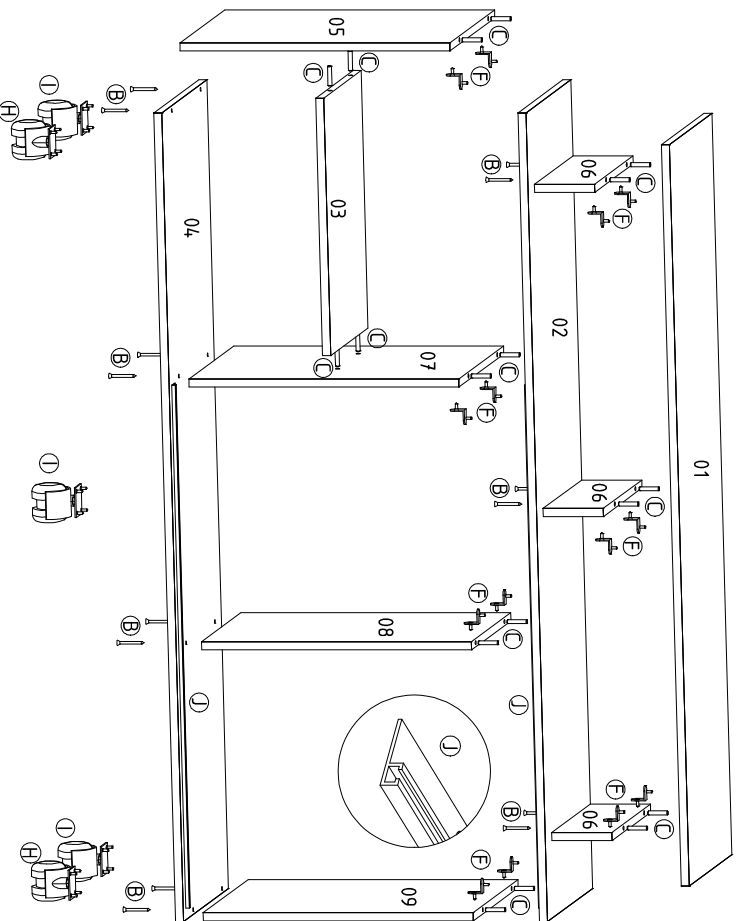

Obs: Usar caixa de embalagem para formar o chão na hora da montagem.
 Note: Use the packing box to cover the floor at the time of assembly.
 Nota: Utilice la caja de embalaje para cubrir el suelo en el momento del montaje.

Vista frontal

Vista interna

Cód.	Referência	Cor	Peças	Qt.	Medidas	M.P.	Piece	Pieza
		Malbec tx / Rivier tx.						
01	1851A0.001	510	Tampo	1	1100x330x12	MDP	Top	cuabierta superior
02	1851A0.002	510	Tampo intermediário	1	1200x350x12	MDP	Intermediate top	superior intermedia
03	1851A0.003	510	Prateleira	1	382x290x12	MDP	Shelf	estante
04	1851A0.004	510	Base	1	1200x350x12	MDP	Base	base
05	1851A0.005	510	Lateral esquerda	1	404x349x12	MDP	Left-back	lado izquierdo
06	1851A0.006	510	Divisão DVD	3	300x90x12	MDP	DVD Division	DVD división
07	1851A0.007	530	Divisão esquerda	1	404x349x12	MDP	Left Division	la división izquierda
08	1851A0.008	530	Divisão direita	1	404x305x12	MDP	Right Division	la división de la derecha
09	1851A0.009	510	Lateral direita	1	404x349x12	MDP	Right side	división de la derecha
10	1851A0.010	530	Porta	1	396x396x12	MDP	Door	puerta
11	1851A0.011	510	Fundo Lateral	2	416x396x3	HDF	Lateral Background	Fondo Side
12	1851A0.012	510	Fundo central	1	416x396x3	HDF	Central fund	Fondo Central

Para pedidos de Assistência Técnica, agrupar a Referência da peça com o n.º da Cor. Ex: 1851A0.001.510 (TAMPO na cor MALBEC TX.)

A	B	C	D	E
Parafuso 3,5 x 12 / Screw 3,5 x 12 - 54 Tornillo 3,5 x 12 - 54	Parafuso 3,5 x 40 / Screw 3,5 x 40 - 14 Tornillo 3,5 x 40 - 14	Cavilha 6 x 30 / Dowel Pin 6 x 30 - 18 Caville 6 x 30 - 18	Junção de fundos / Junction of funds / Conexión de fondos - 04	Preço 8 x 8 / Nail 8 x 8 / Clavo 8 x 8 - 32
cantoneiras 2 turas Corner 2 roles Esquina 2 agujeros - 14	Kit porta de correr Kit Sliding door Kit puerta corredera - 01	Rodizio com trava Rodizio with lock Rodizio con bloqueo - 02	Rodizio sem trava Rodizio without lock Rodizio sin bloqueo - 03	Trilho de alumínio Aluminum rail Riel aluminio - 02