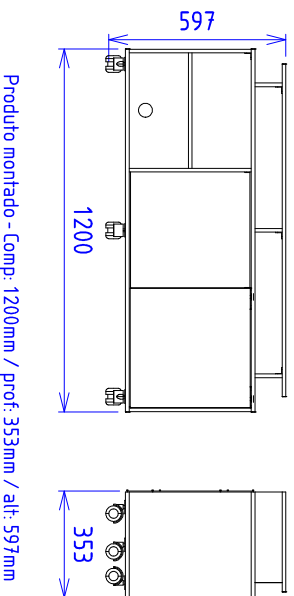

Obs: Usar caixa de embalagem para formar o chão na hora da montagem.
 Note: Use the packing box to cover the floor at the time of assembly.
 Nota: Utilice la caja de embalaje para cubrir el suelo en el momento del montaje.

Vista frontal

Vista interna

Cód.	Referência	Cor	Peças	Qt.	Medidas	M.P.	Piece	Pieza
		Malbec tx / Rivier tx.						
01	1851A0.001	510	Tampo	1	1100x330x12	MDP	Top	cuabierta superior
02	1851A0.002	510	Tampo intermediário	1	1200x350x12	MDP	Intermediate top	superior intermedia
03	1851A0.003	510	Prateleira	1	382x290x12	MDP	Shelf	estante
04	1851A0.004	510	Base	1	1200x350x12	MDP	Base	base
05	1851A0.005	510	Lateral esquerda	1	404x349x12	MDP	Left-back	lado izquierdo
06	1851A0.006	510	Divisão DVD	3	300x90x12	MDP	DVD Division	DVD división
07	1851A0.007	530	Divisão esquerda	1	404x349x12	MDP	Left Division	la división izquierda
08	1851A0.008	530	Divisão direita	1	404x305x12	MDP	Right Division	la división de la derecha
09	1851A0.009	510	Lateral direita	1	404x349x12	MDP	Right side	división de la derecha
10	1851A0.010	530	Porta	1	396x396x12	MDP	Door	puerta
11	1851A0.011	510	Fundo Lateral	2	416x396x3	HDF	Lateral Background	Fondo Side
12	1851A0.012	510	Fundo central	1	416x396x3	HDF	Central fund	Fondo Central

Para pedidos de Assistência Técnica, agrupar a Referência da peça com o n.º da Cor. Ex: 1851A0.001.510 (TAMPO na cor MALBEC TX.)

A	B	C	D	E
Parafuso 3,5 x 12 / Screw 3,5 x 12 - 54 Tornillo 3,5 x 12 - 54	Parafuso 3,5 x 40 / Screw 3,5 x 40 - 14 Tornillo 3,5 x 40 - 14	Cavilha 6 x 30 / Dowel Pin 6 x 30 - 18 Caville 6 x 30 - 18	Junção de fundos / Junction of funds / Conexión de fondos - 04	Preço 8 x 8 / Nail 8 x 8 / Clavo 8 x 8 - 32
cantoneiras 2 turas Corner 2 roles Esquina 2 agujeros - 14	Kit porta de correr Kit Sliding door Kit puerta corredera - 01	Rodizio com trava Rodizio with lock Rodizio con bloqueo - 02	Rodizio sem trava Rodizio without lock Rodizio sin bloqueo - 03	Trilho de alumínio Aluminum rail Riel aluminio - 02